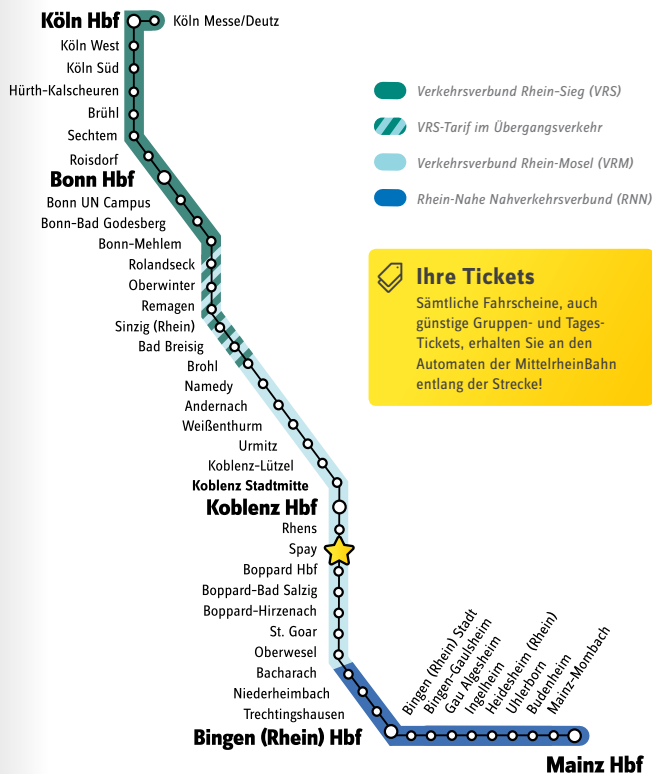

© Weingut Matthias Müller

Ausflugstipps und
attraktive Vergünstigungen
für unsere Fahrgäste!

Mit der RB 26 nach

Spay

www.mittelrheinbahn.de

Mehrwert für unsere Fahrgäste in Spay

Wir feiern mit unseren Fahrgästen 10 Jahre MittelrheinBahn – schöner fahren.

Gültig bis 12/2019

50% Rabatt

Weingut Weingart

Weinprobe in den Weinbergen: 2 Gratisproben beim Kauf eines Probetablets pro Coupon, max. 1 Coupon pro Person (Ersparnis 2,50 €).

Gültig bis 12/2019

Durchs UNESCO-Welterbe mit der MittelrheinBahn

RB 26 Köln - Bonn - Koblenz - Mainz

So erreichen Sie uns:

Kontakt:
Trans Regio Kundencenter
Emil-Schüller-Straße 37
56068 Koblenz

Öffnungszeiten:
Mo - Fr 9.30 - 18 Uhr,
Sa 9 - 14 Uhr

Hotline: 0261 98 88 70 70
täglich rund um die Uhr