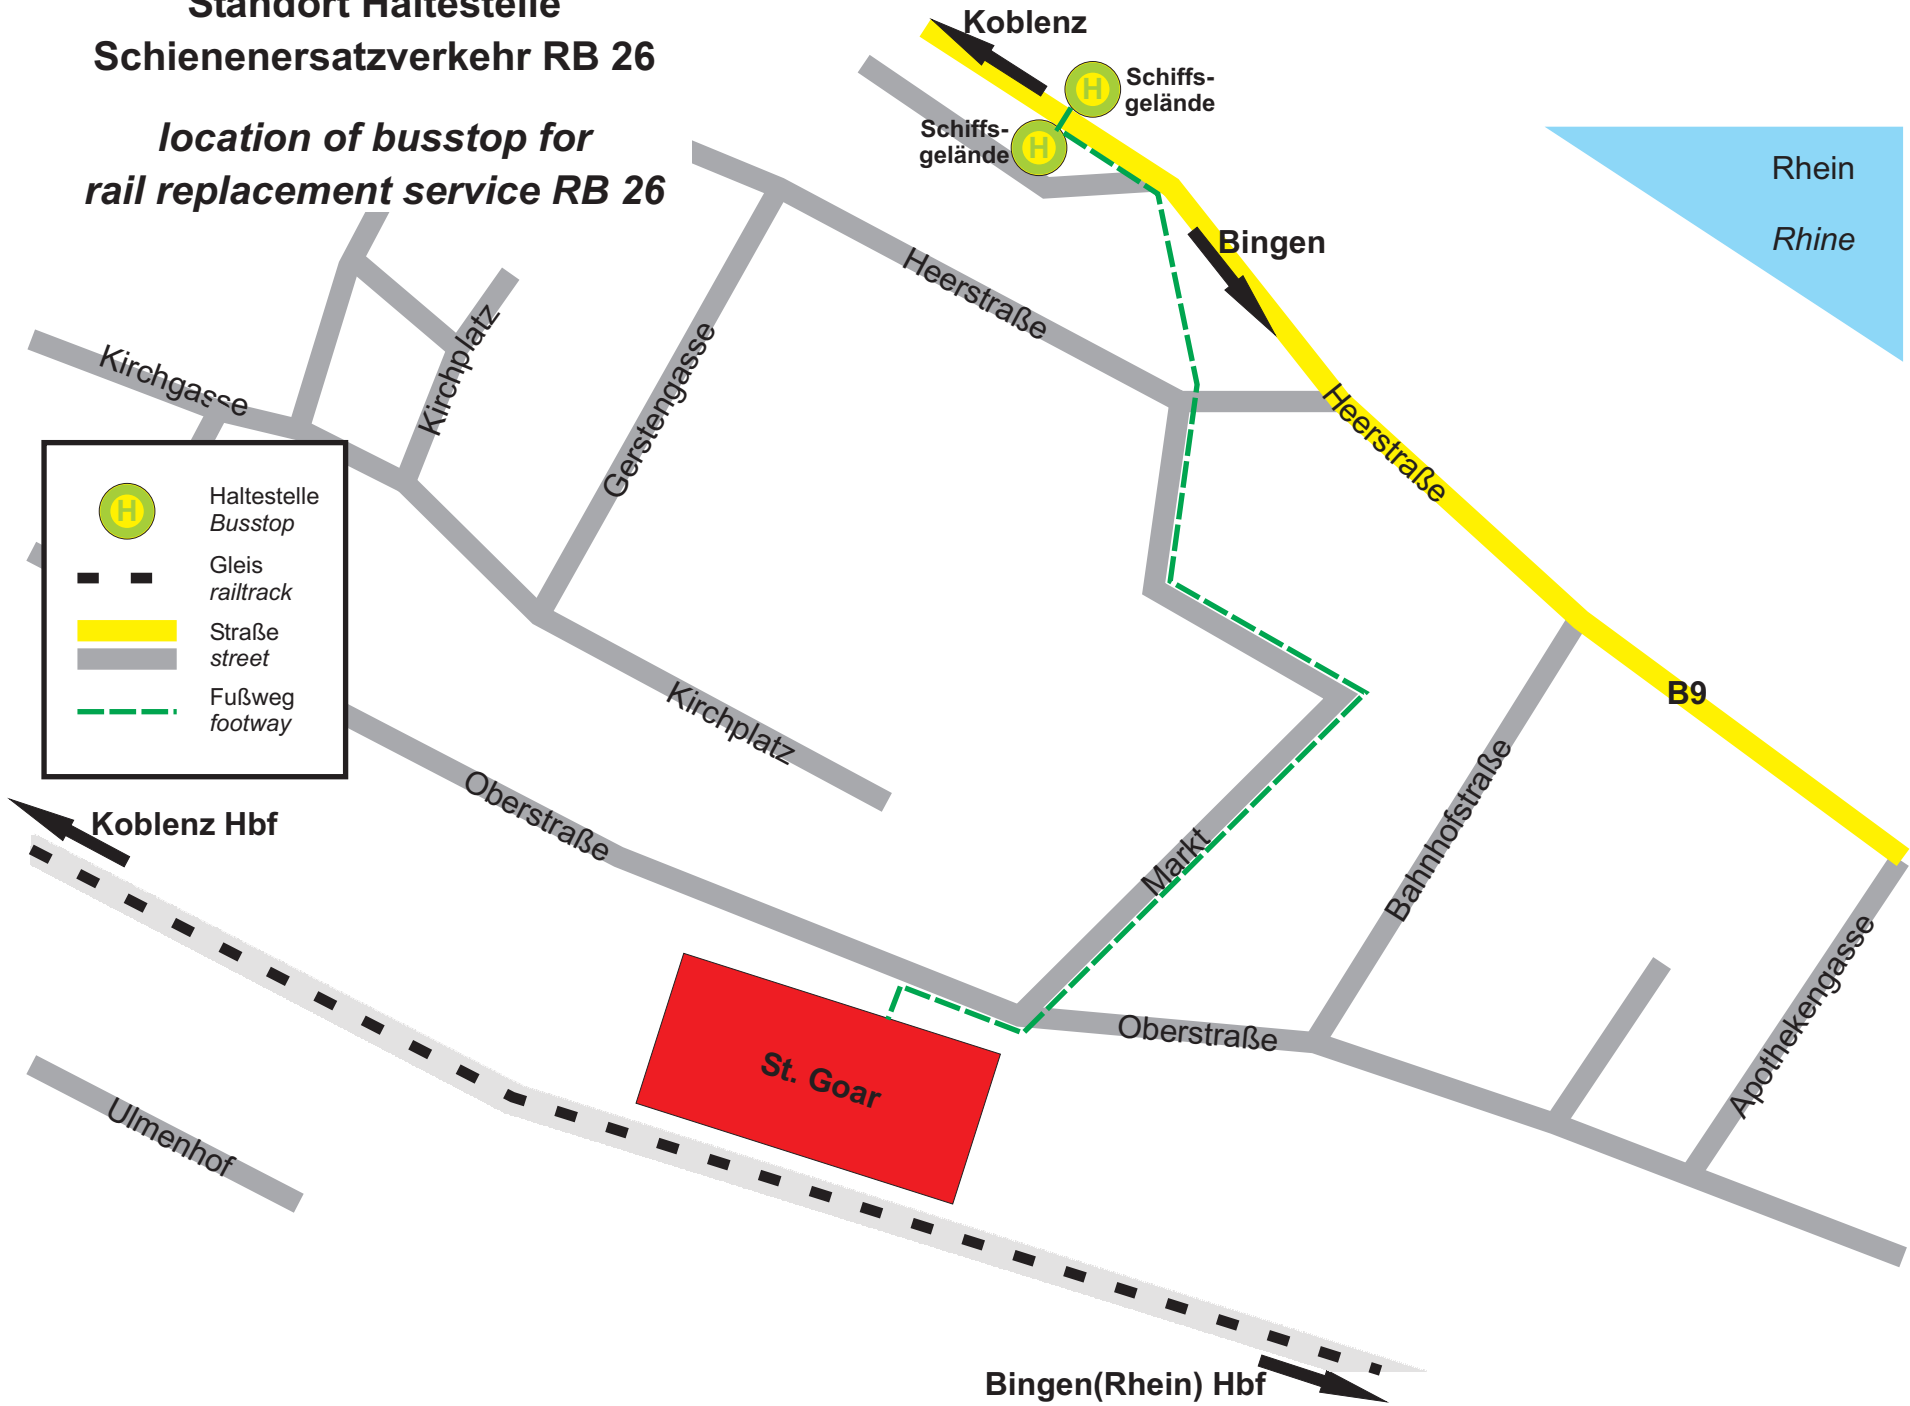

**Standort Haltestelle
Schienenersatzverkehr RB 26**

*location of busstop for
rail replacement service RB 26*

	Haltestelle Busstop
	Gleis railtrack
	Straße street
	Fußweg footway

Koblenz
Schiffs-
gelände

Schiffs-
gelände

Bingen

Rhein
Rhine

Kirchgasse

Kirchplatz

Gerstengasse

Heerstraße

Heerstraße

B9

Kirchplatz

Oberstraße

Markt

Bahnhofstraße

Apothekengasse

Koblenz Hbf

St. Goar